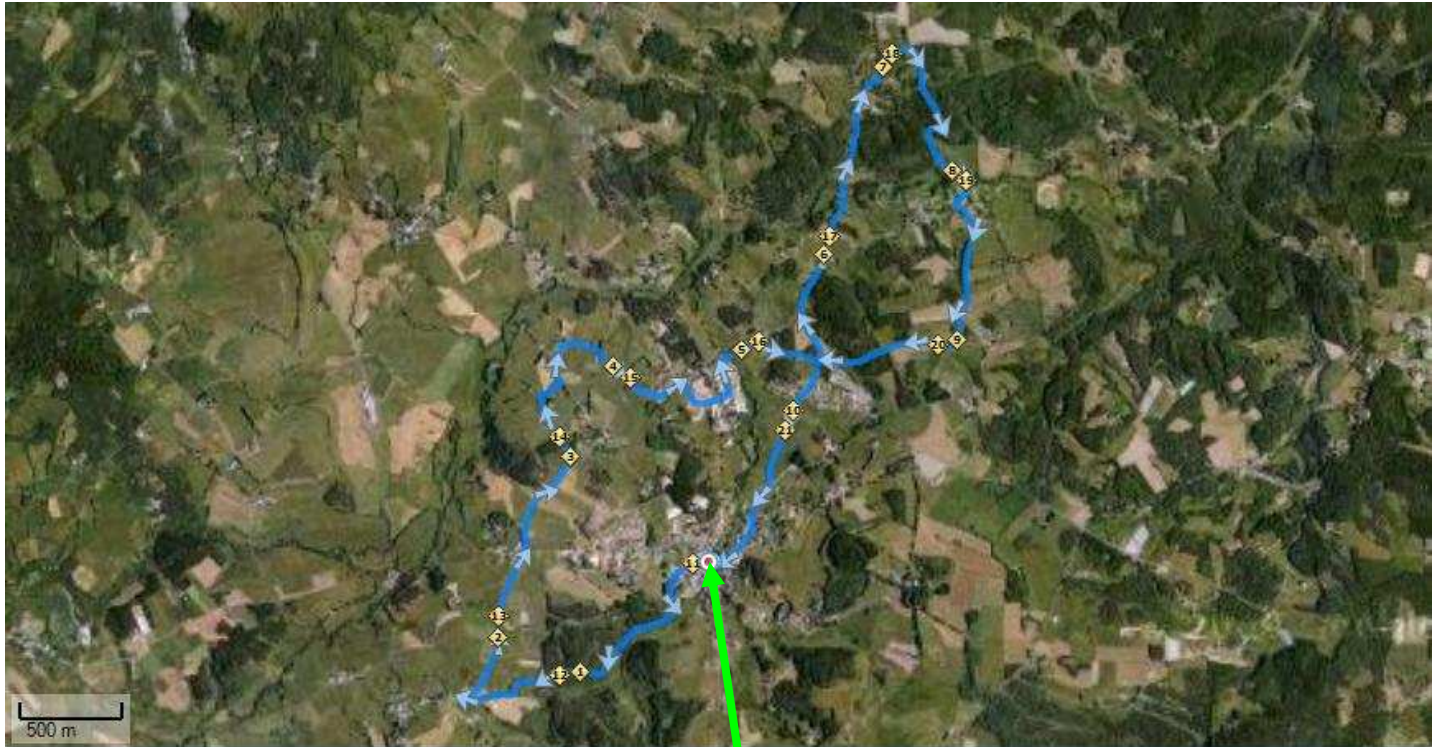

Plan du Parcours Duathlon du Mazet St-Voy

Parcours Cross (2 boucles) :

Tracé

Départ

Dénivelé (225 m positif)

Plan du Parcours Duathlon du Mazet St-Voy

Parcours VTT (2 boucles) :

Tracé

Départ

Dénivelé (370 m positif)

Circuit 1 - 16:23:56