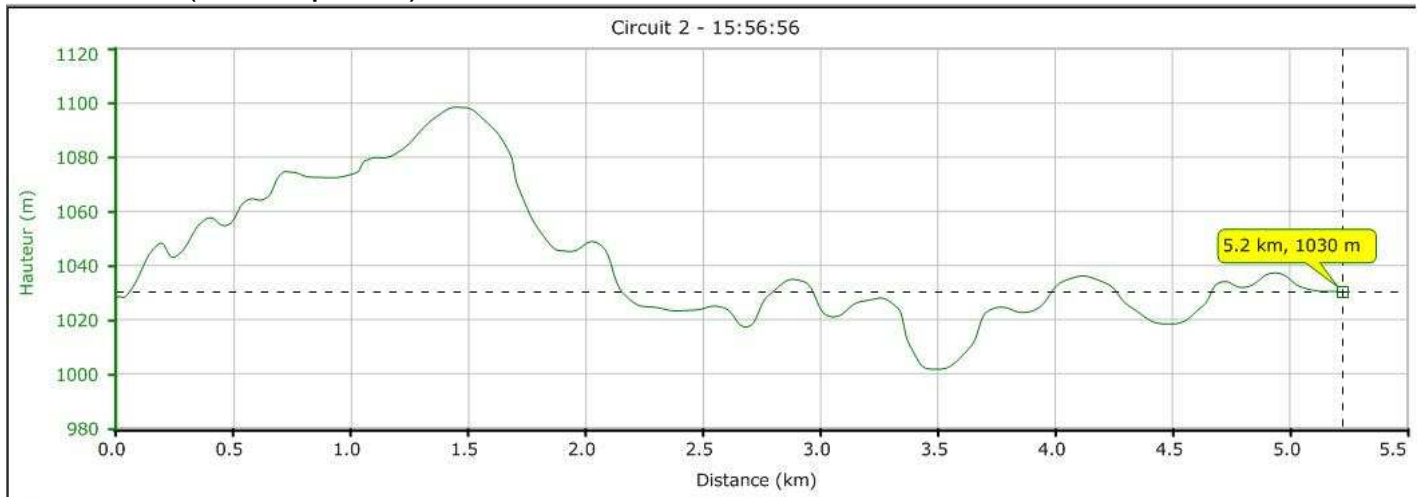

Plan du Parcours Duathlon du Mazet St-Voy

Parcours Cross (2 boucles) :

Tracé

Départ

Dénivelé (225 m positif)

Plan du Parcours Duathlon du Mazet St-Voy

Parcours VTT (2 boucles) :

Tracé

Départ

Dénivelé (370 m positif)

Circuit 1 - 16:23:56